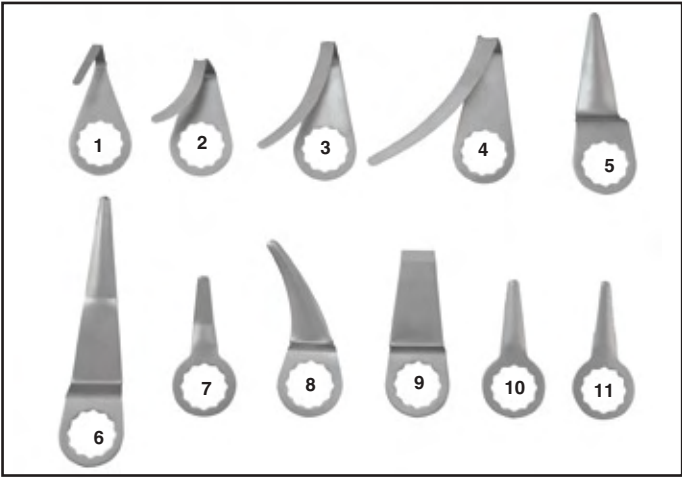

Model # WINDK-08A

Additional Blades Available:

- 1. **WINDK-08A** - 24mm Hook Blade
- 2. **WINDK-08B** - 36mm Hook Blade
- 3. **WINDK-08C** - 60mm Hook Blade
- 4. **WINDK-08D** - 90mm Hook Blade
- 5. **WINDK-08E** - 57mm Bent Blade
- 6. **WINDK-08F** - 90mm Bent Blade
- 7. **WINDK-08G** - 35mm Round-Nose Straight Blade
- 8. **WINDK-08H** - 52mm Bent Curved Blade
- 9. **WINDK-08I** - 48mm Scraper Blade
- 10. **WINDK-08J** - 35mm Flat-Nose Bent Blade
- 11. **WINDK-08L** - 35mm Serrated Straight Blade